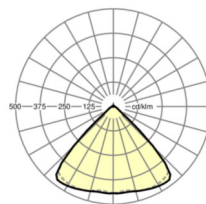

параметры

номер заказа	19417004244
код EAN	4020863464708
номер таможенного тарифа	94051190
Знак прохождения контроля	IP 64, класс защиты I, ENEC10 VDE, F, D, HACCP DIN10500/Food/IFS-пригодность для применения/BRC, Indoor, CE
Степень ударопрочности IK	IK03 (-20°C bis 30°C)
Температура окружающей среды	ta -20°C в 30°C
Гарантийный срок	5 лет
Государственные программы поддержки	BEG - государственные субсидии для энергосберегающих зданий (действительна только для Германии)

электротехника

Балласт	Электронный драйвер Multilumen, 16-шага (1 штука)
Мощность системы	53W-30W
сетевое напряжение	230V/50Hz
автоматический предохранитель (пусковой ток)	18 штук/B10, 30 штук/B16, 31 штук/C10, 51 штук/C16
класс энергосбережения/Источник света	D

DEEP-LINK

<https://www.regiolum.de/ru/article/19417004244>